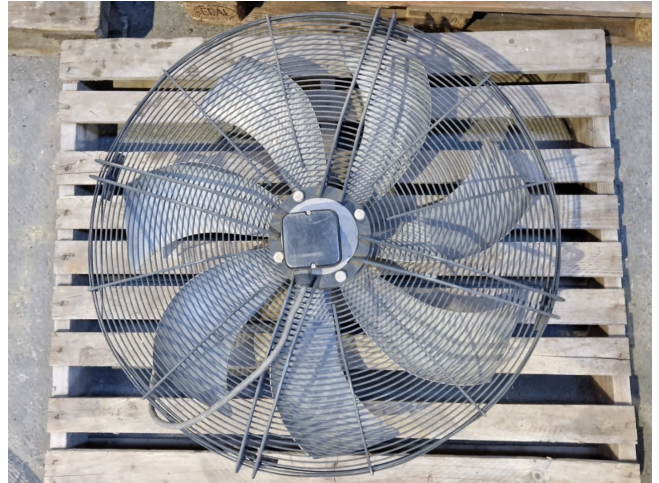

Ziehl Abegg FE080-ADA.6N.2

Specifications

| | |
|-----------------|-----------------------------------|
| Marca | Ziehl Abegg |
| Tipo | FE080-ADA.6N.2 |
| Diámetro Ø (mm) | 800 |
| Potencia (kW) | 1,05/0,77 |
| Velocidad (RPM) | 680/530 |
| Size & Weight | 870x870x270 mm (LxWxH) & 26 kg |
| Stock | 2 |

Description

Used Ziehl Abegg FE080-ADA.6N.2

Used Ziehl-Abegg FE080-ADA.6N.2 fan - 50 Hz - 1,05/0,77 kW - 680/530 RPM - diameter 800 mm. Dimensions: 870x870x270 mm (LxWxH) & 26 kg.